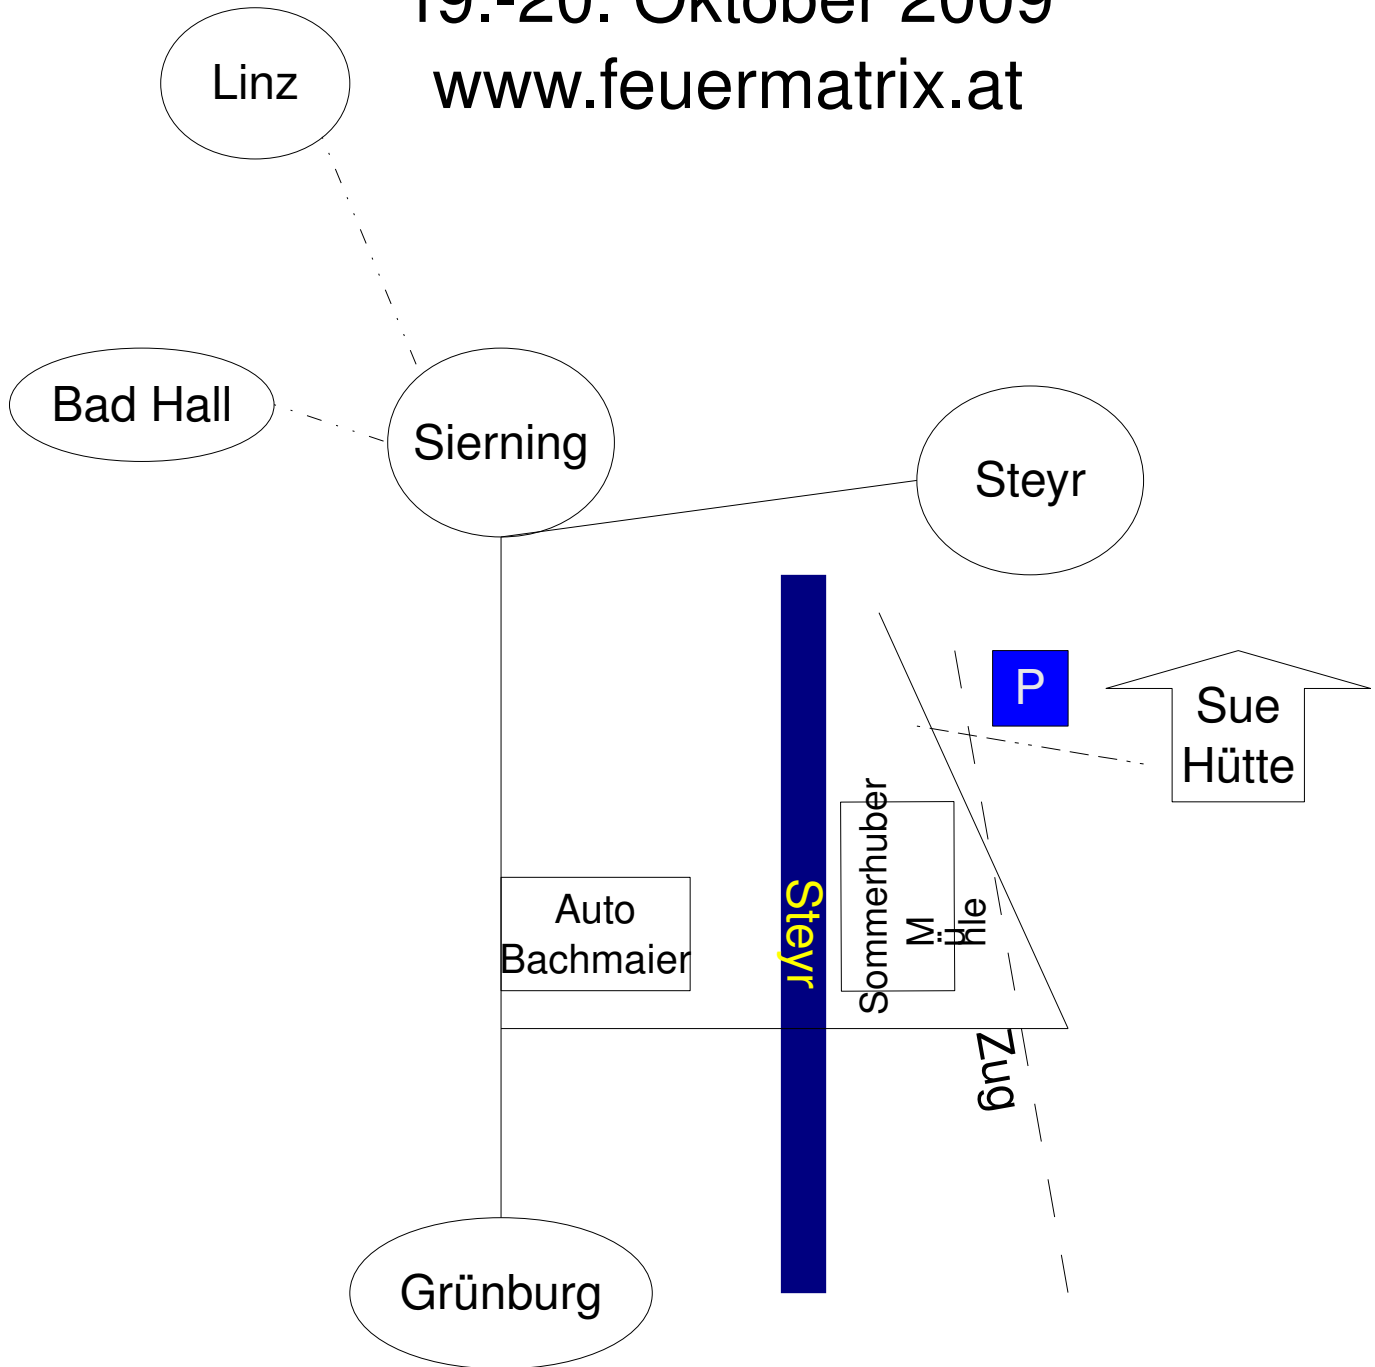

Feuermatrix Session bei Sue's Hütte

19.-20. Oktober 2009

www.feuermatrix.at

Anfahrt zu Sue's Hütte

Aus Sierning kommend Richtung Grünburg/Steinbach nach ca 4 km nach Autohaus Bachmaier unmittelbar link abbiegen, den steilen Berg hinunter, (oder nach ca 1 km bevor es flach wird wieder links abbiegen), dann über die Steyr Brücke und Eisenbahn, Links hinter der Mühle vorbei Richtung Flussabwärts ca 50 Meter nach der Mühle vor der Brücke, rechts über die Schienen zur Holzhütte, parken. Und ca 50 Meter zu fuss den Weg entlang zur Sue Hütte.